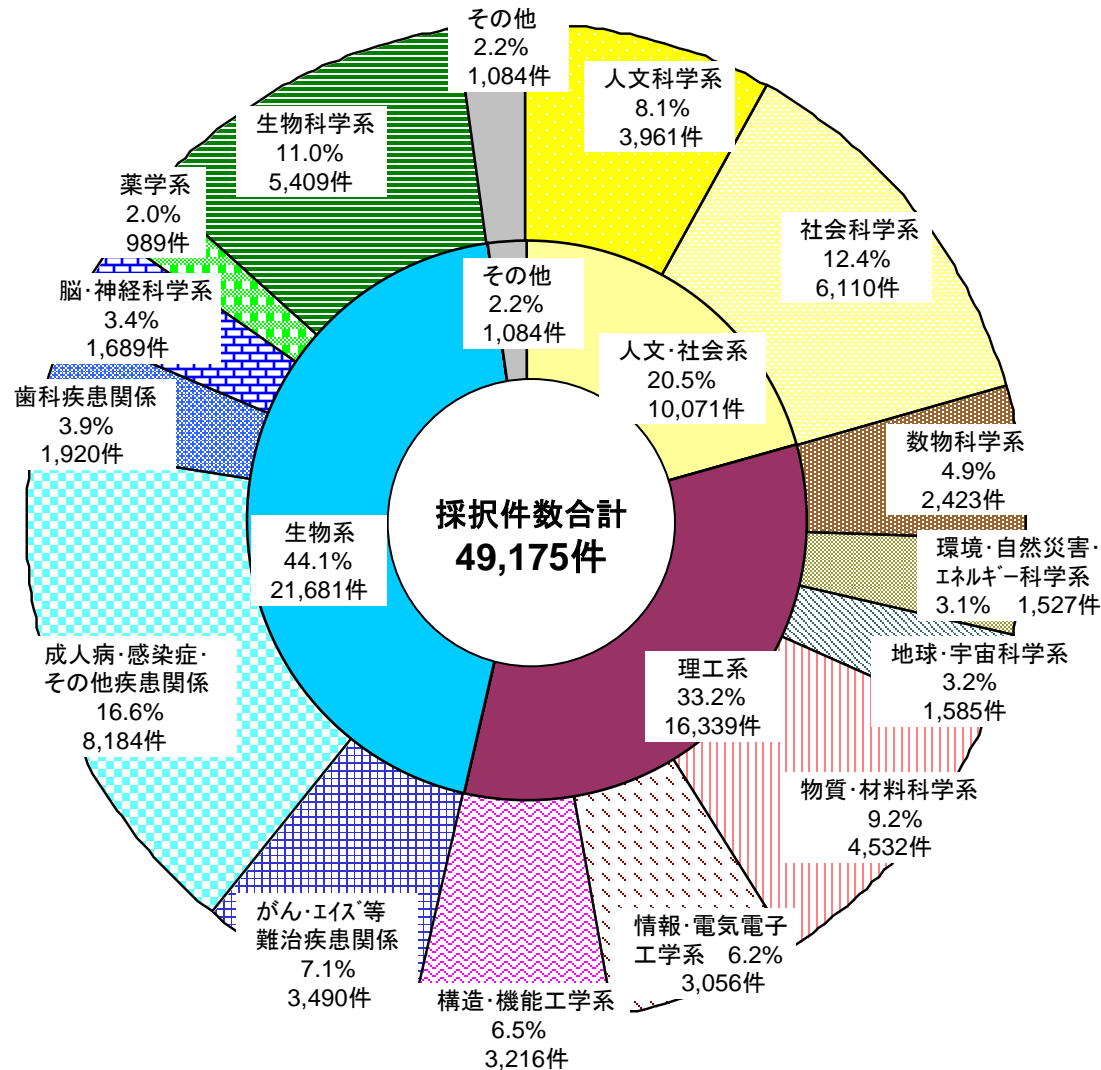

# 平成20年度科学研究費補助金 配分状況(分野別)

－研究分野別の採択件数－

※ 平成20年度科学研究費補助金(新規採択+継続分)のうち、「奨励研究」、「研究成果公開促進費」及び「特別研究員奨励費」を除く研究種目の採択件数(49,175件)について分類している。