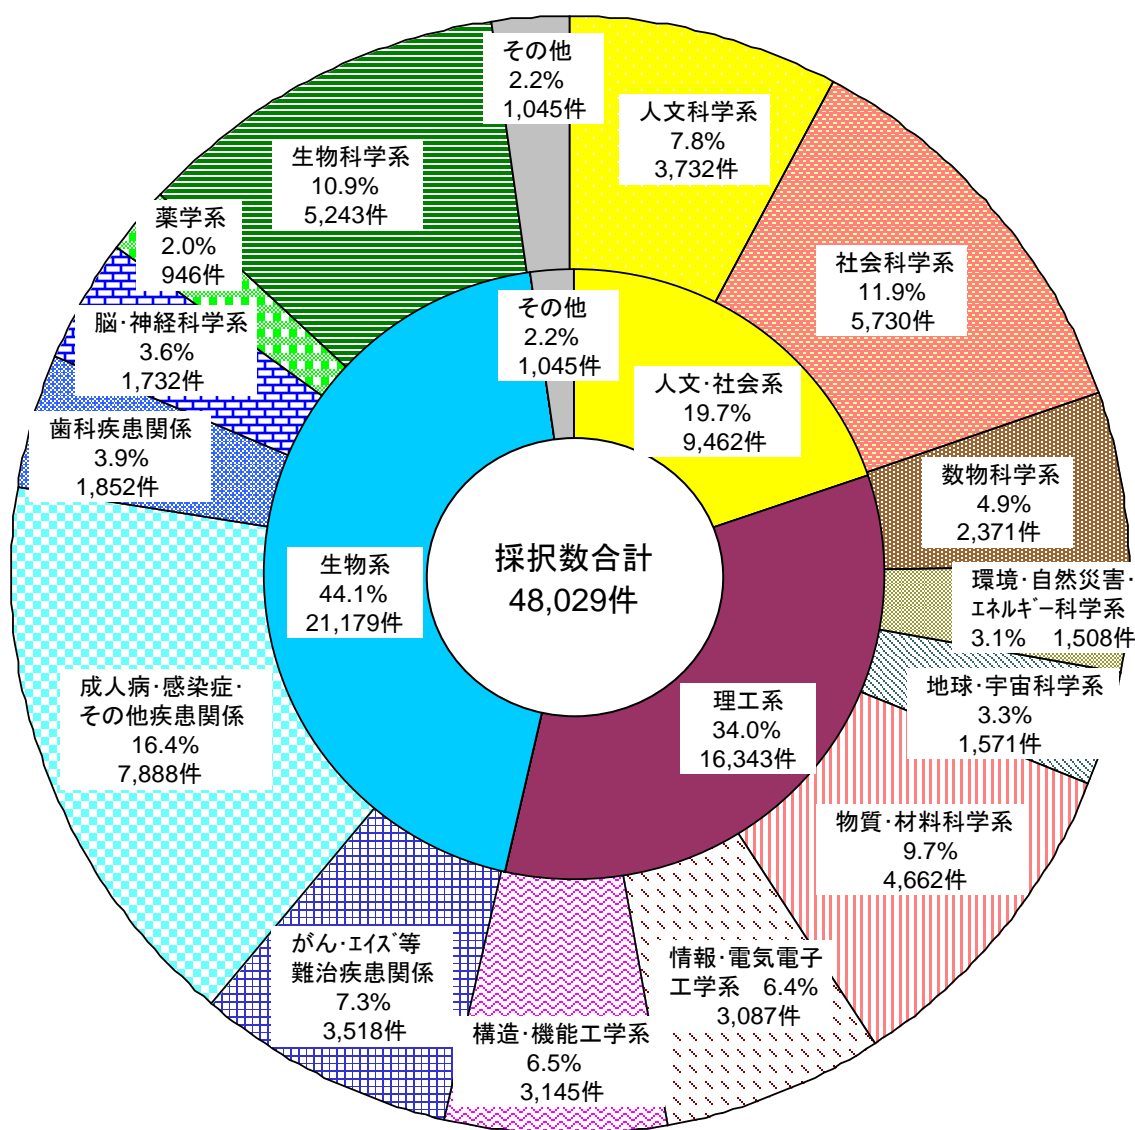

平成19年度科学研究費補助金 配分状況

— 研究分野別の採択件数(新規採択+継続分) —

平成19年度科学研究費補助金のうち、特別推進研究の研究課題(継続分)及び特定領域研究(継続領域分)、基盤研究、萌芽研究、若手研究、学術創成研究費の研究課題(新規採択分+継続分)の採択件数(48,029件)について分類したものである。