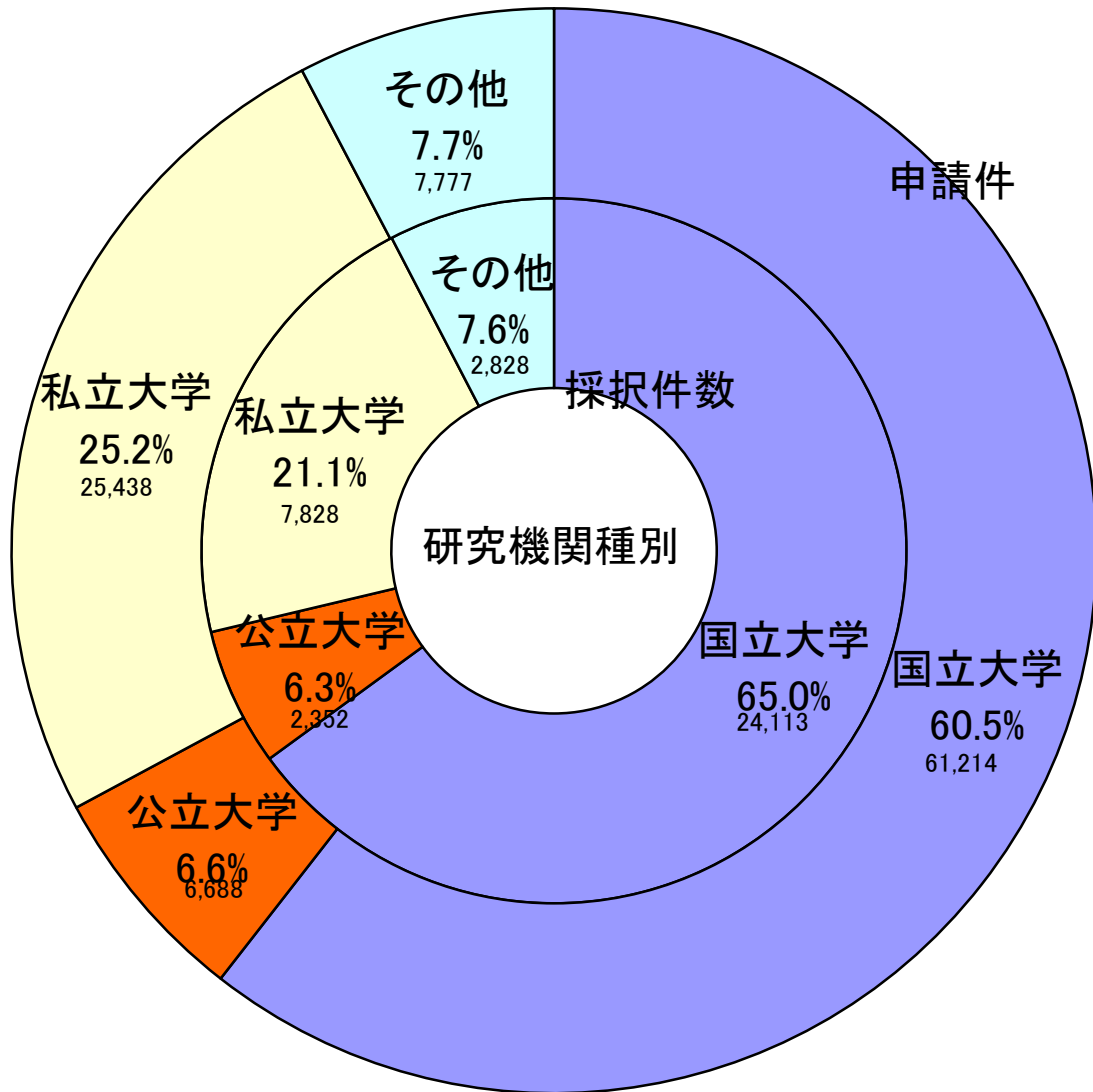

平成13年度科学研究費補助金 配分状況(研究機関種別)
(件数ベース)

平成13年度科学研究費及び地域連携推進研究費の当初配分件数(新規採択+継続分)について分類したものであ