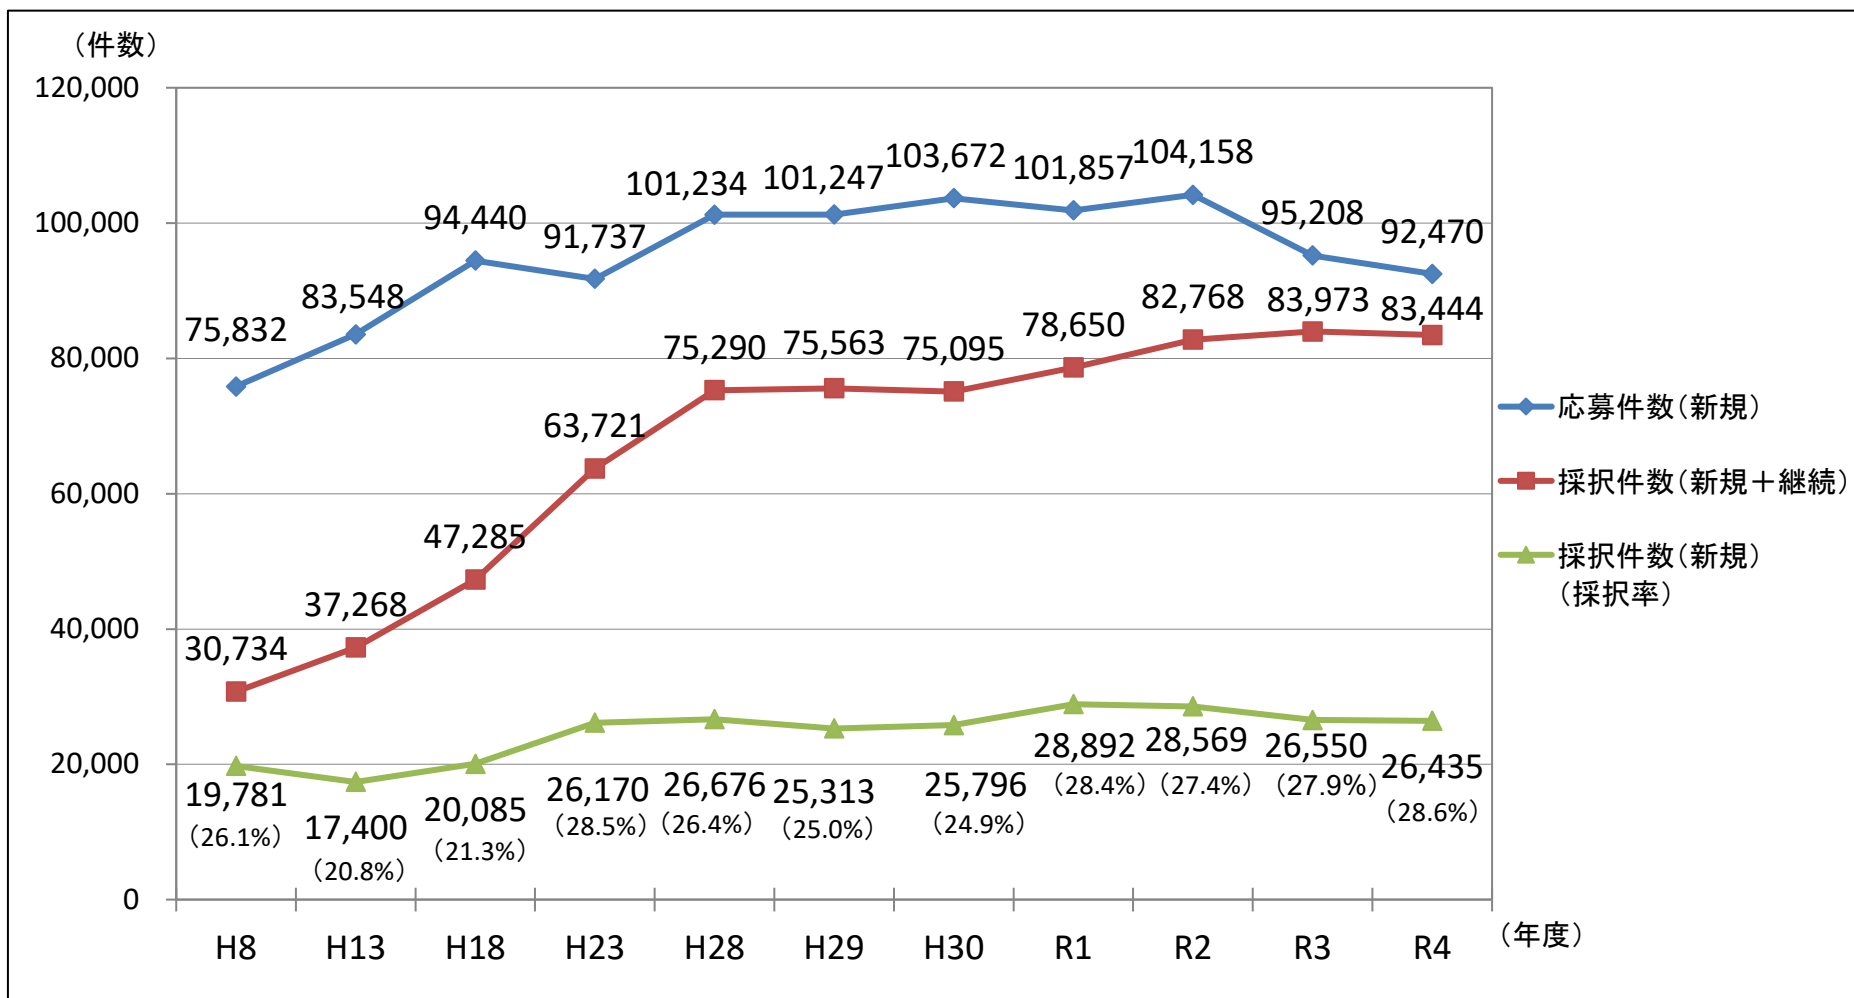

科研費の主な研究種目における応募件数、採択件数、採択率の推移

令和4年度においては、「特別推進研究」、「新学術領域研究(研究領域提案型)」、「公募研究」、「学術変革領域研究(A)」、「学術変革領域研究(B)」、「基盤研究」、「挑戦的研究」、「若手研究」、「研究活動スタート支援」及び「国際共同研究加速基金(国際先導研究及び国際共同研究強化(B))」について集計・掲載。