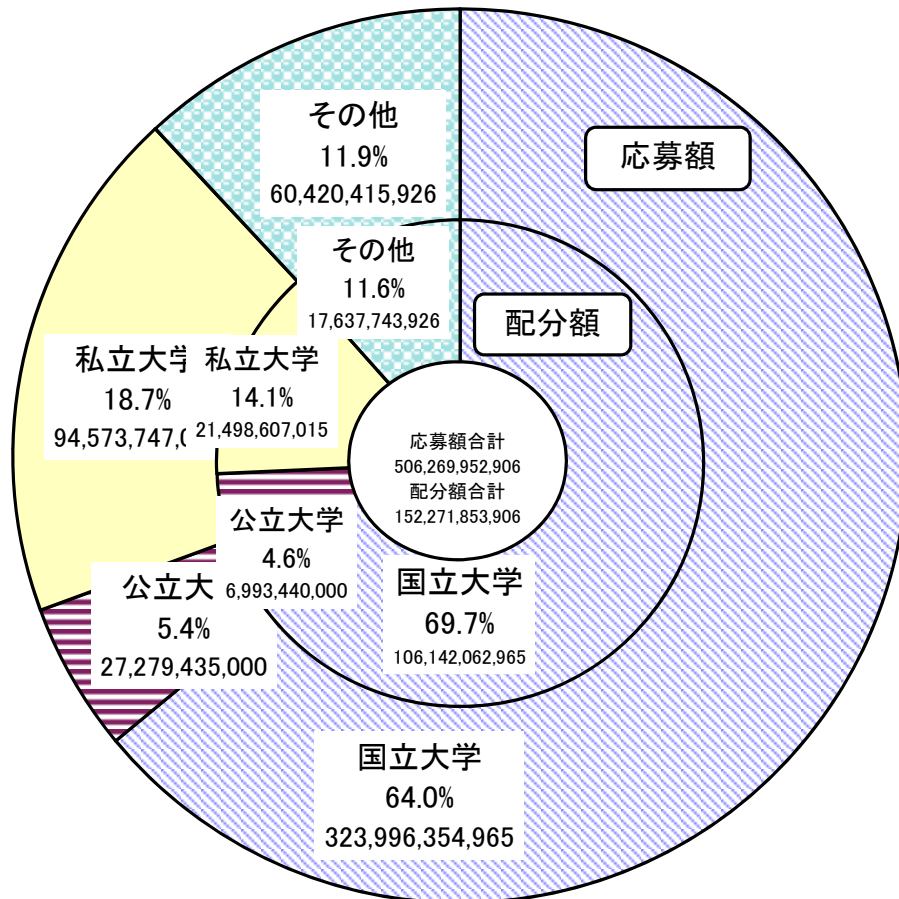

平成18年度科学研究費補助金 配分状況

－研究機関別の応募件数・採択件数(新規採択分＋継続分)－

平成18年度科学研究費補助金のうち、奨励研究、研究成果公開促進費及び特別研究員奨励費を除く研究種目への研究機関別応募件数・採択件数について分類したものである。

平成18年度科学研究費補助金 配分状況

－研究機関別の応募額・配分額(新規採択分＋継続分)－

(単位:円)

平成18年度科学研究費補助金のうち、奨励研究、研究成果公開促進費及び特別研究員奨励費を除く研究種目への研究機関別応募額・配分額について分類したものである。