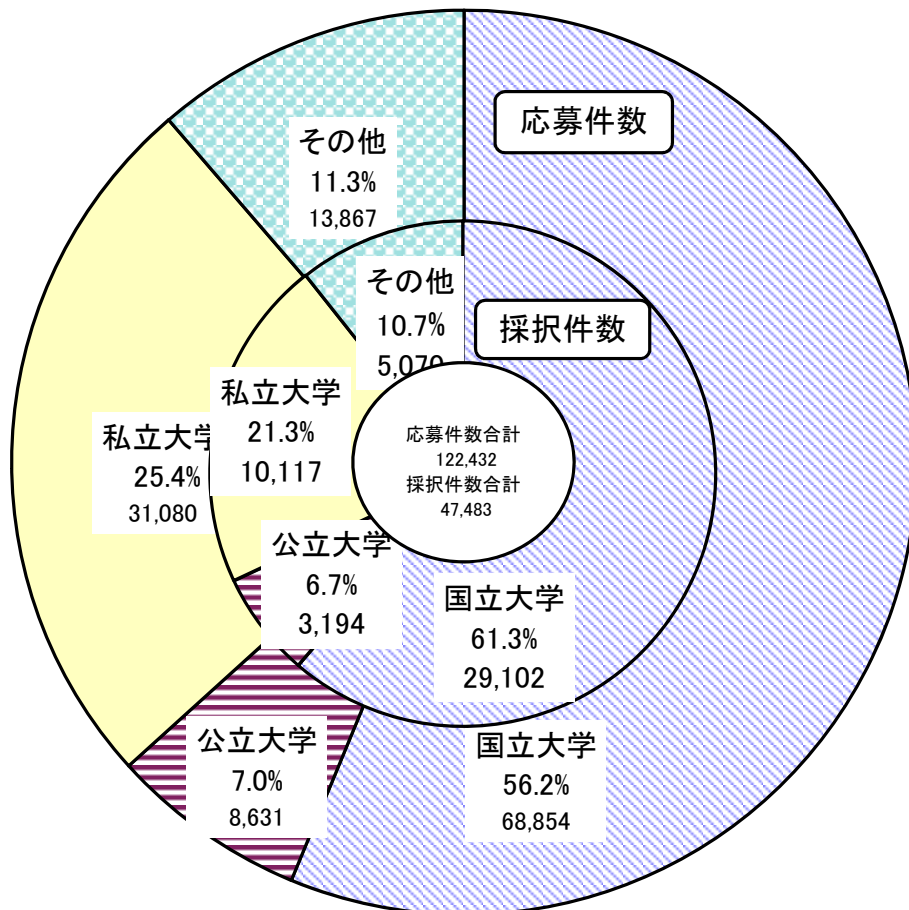

平成18年度科学研究費補助金 配分状況

－研究機関別の応募件数・採択件数(新規採択分＋継続分)－

平成18年度科学研究費補助金のうち、奨励研究、研究成果公開促進費及び特別研究員奨励費を除く研究種目への研究機関別応募件数・採択件数について分類したものである。

平成18年度科学研究費補助金 配分状況

－研究機関別の応募額・配分額(新規採択分＋継続分)－

(単位:円)

平成18年度科学研究費補助金のうち、奨励研究、研究成果公開促進費及び特別研究員奨励費を除く研究種目への研究機関別応募額・配分額について分類したものである。