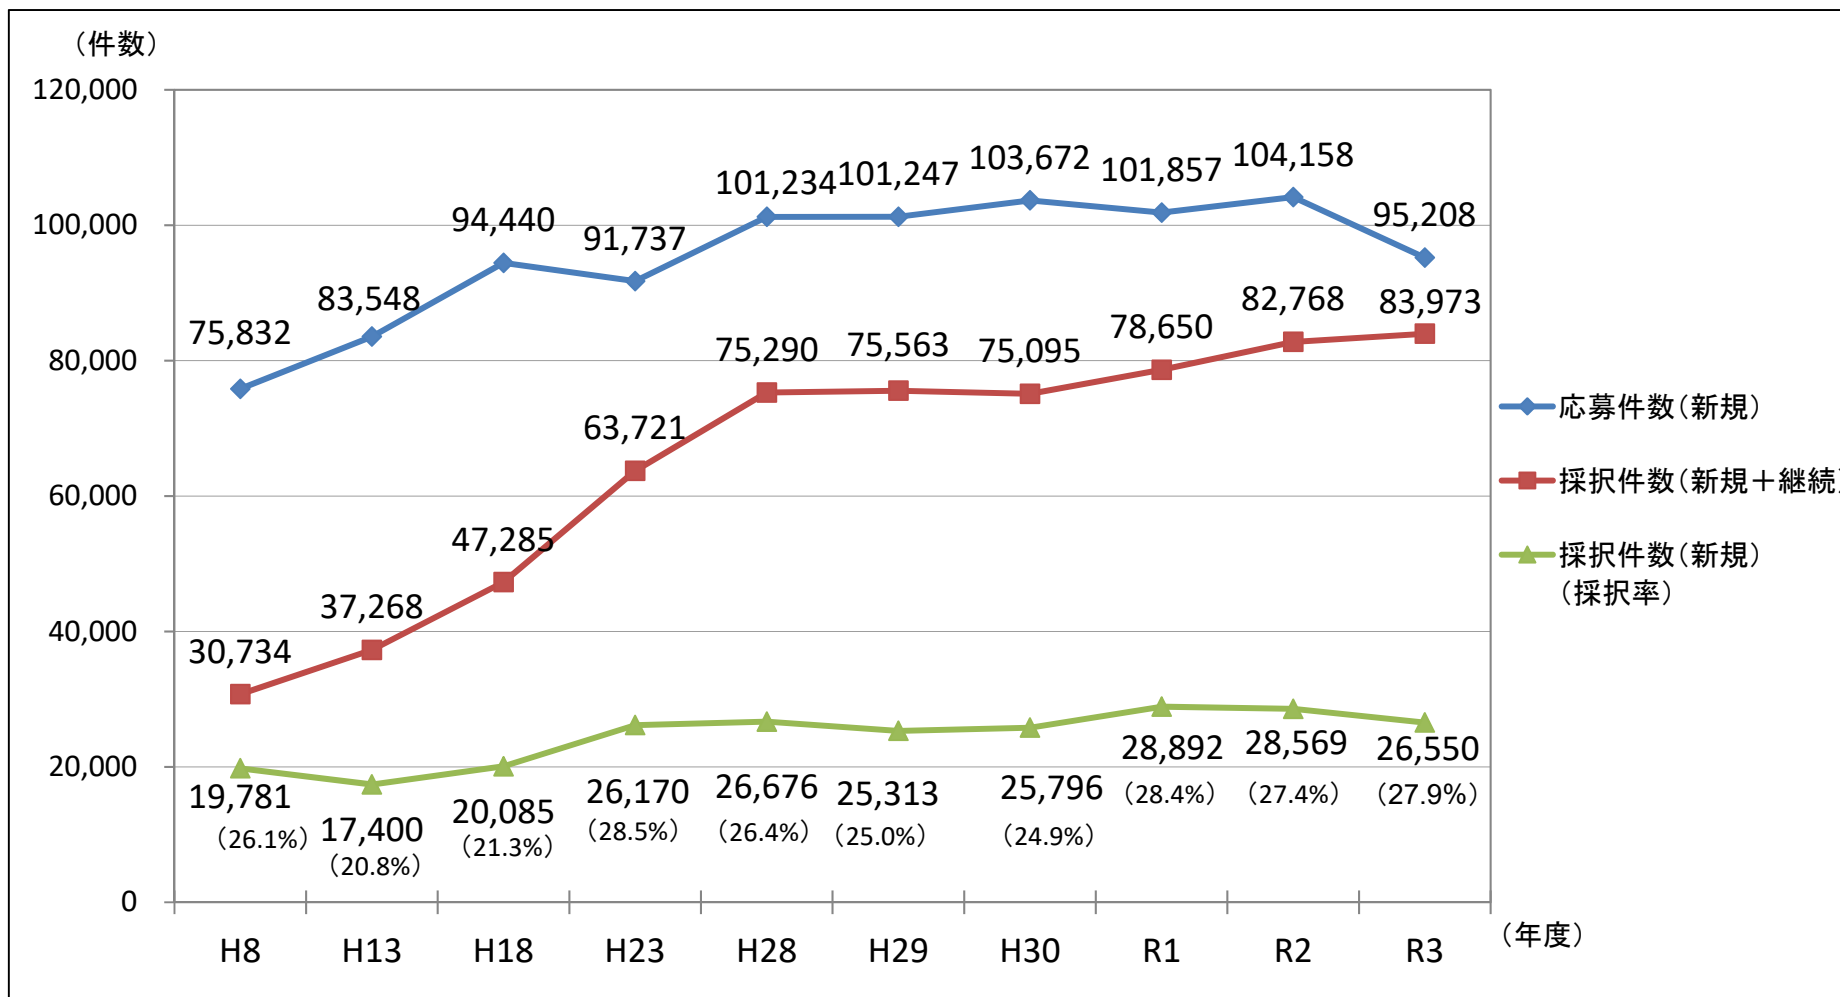

科研費の主な研究種目における応募件数、採択件数、採択率の推移

令和3年度においては、「特別推進研究」、「新学術領域研究(研究領域提案型)」、(計画研究及び公募研究)、「学術変革領域研究(A)」、(計画研究及び公募研究)、「学術変革領域研究(B)」、(計画研究)、「基盤研究」(特設分野研究を除く)、「挑戦的萌芽研究」、「挑戦的研究」(特設審査領域を除く)、「若手研究」、「研究活動スタート支援」及び「国際共同研究加速基金(国際共同研究強化(B))」について集計・掲載。