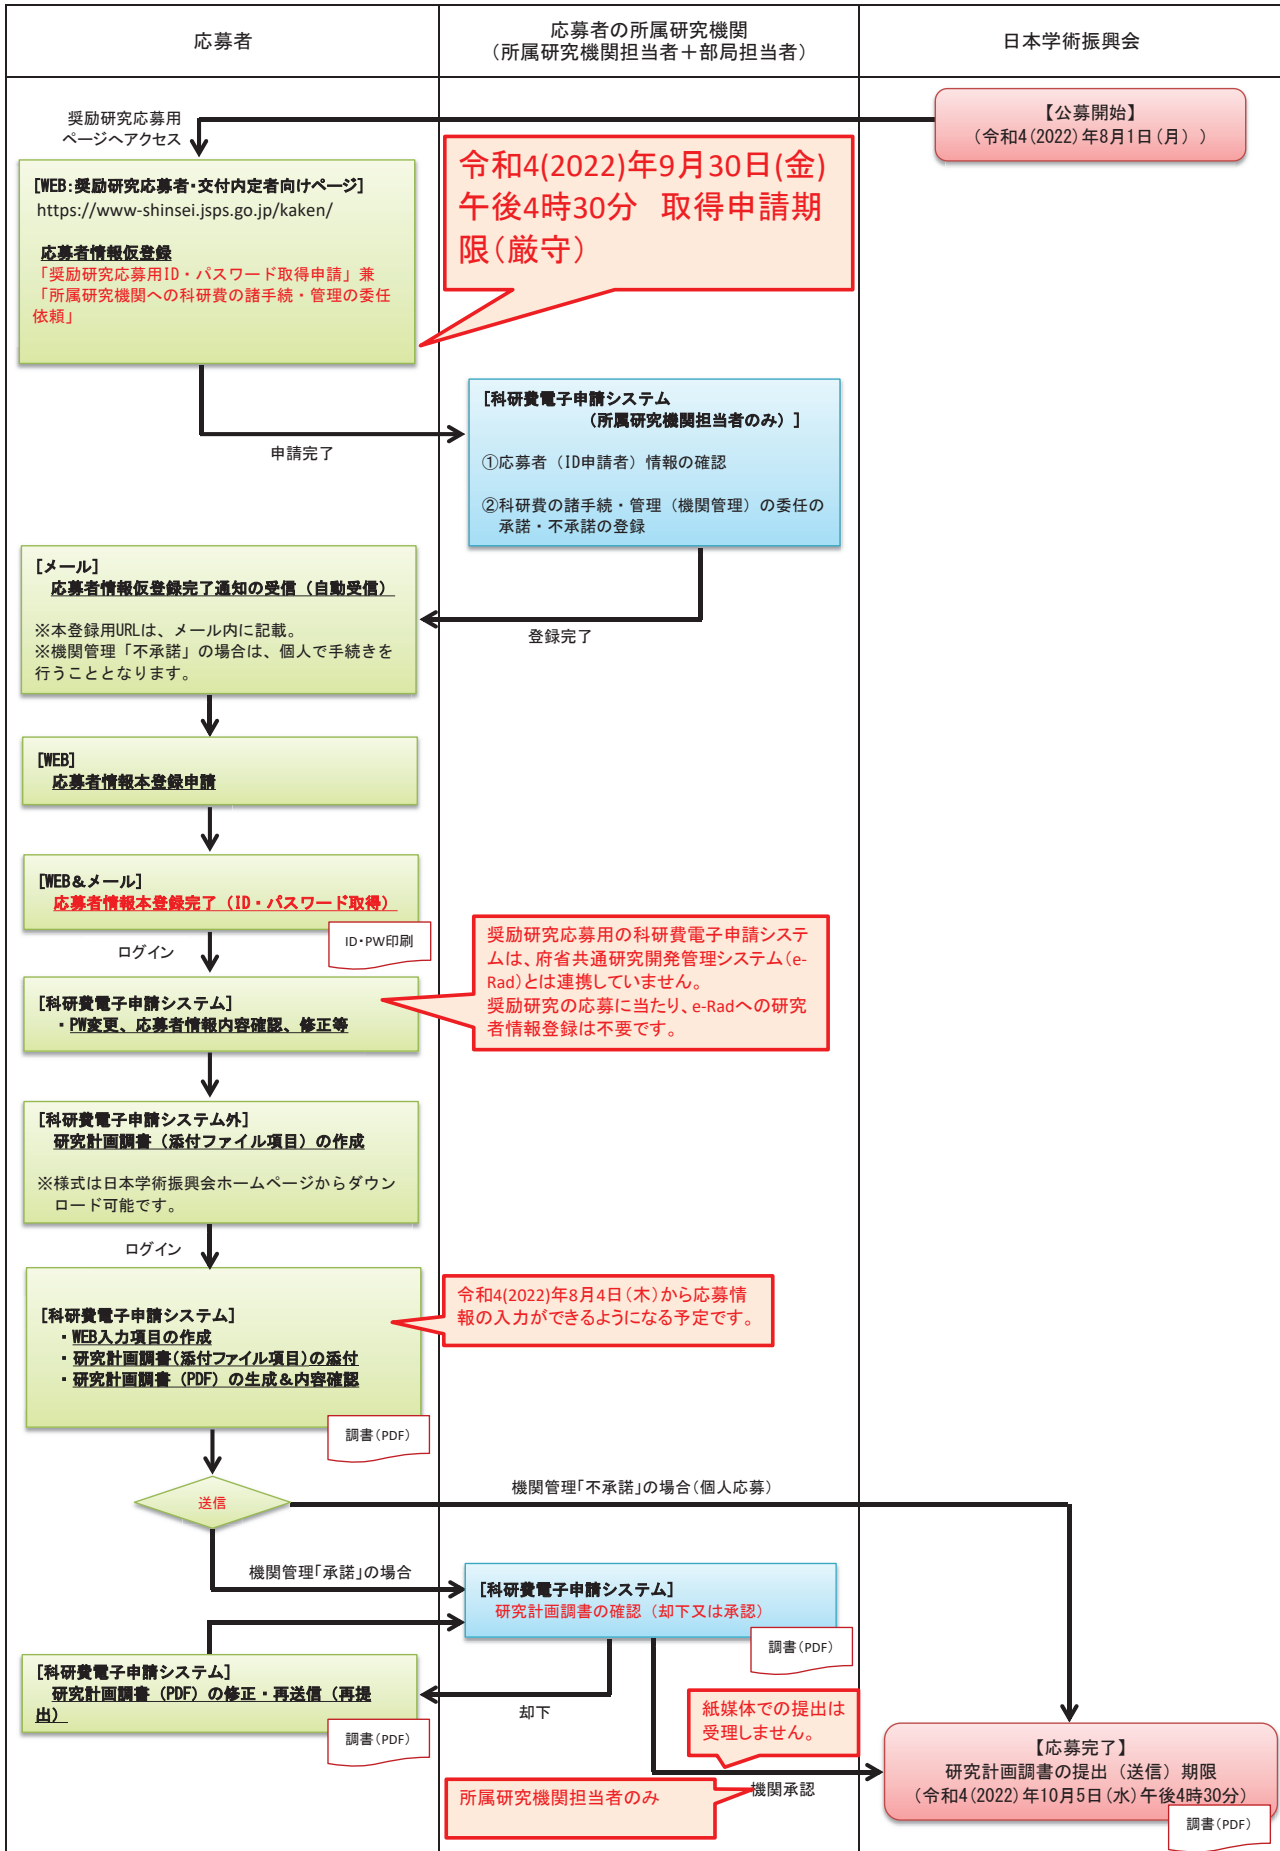

★科学研究費補助金取扱規程第2条に規定される研究機関に所属する応募者
奨励研究 研究計画調書電子申請フロー図

★科学研究費補助金取扱規程第2条に規定される研究機関以外に所属する応募者
奨励研究 研究計画調書電子申請フロー図