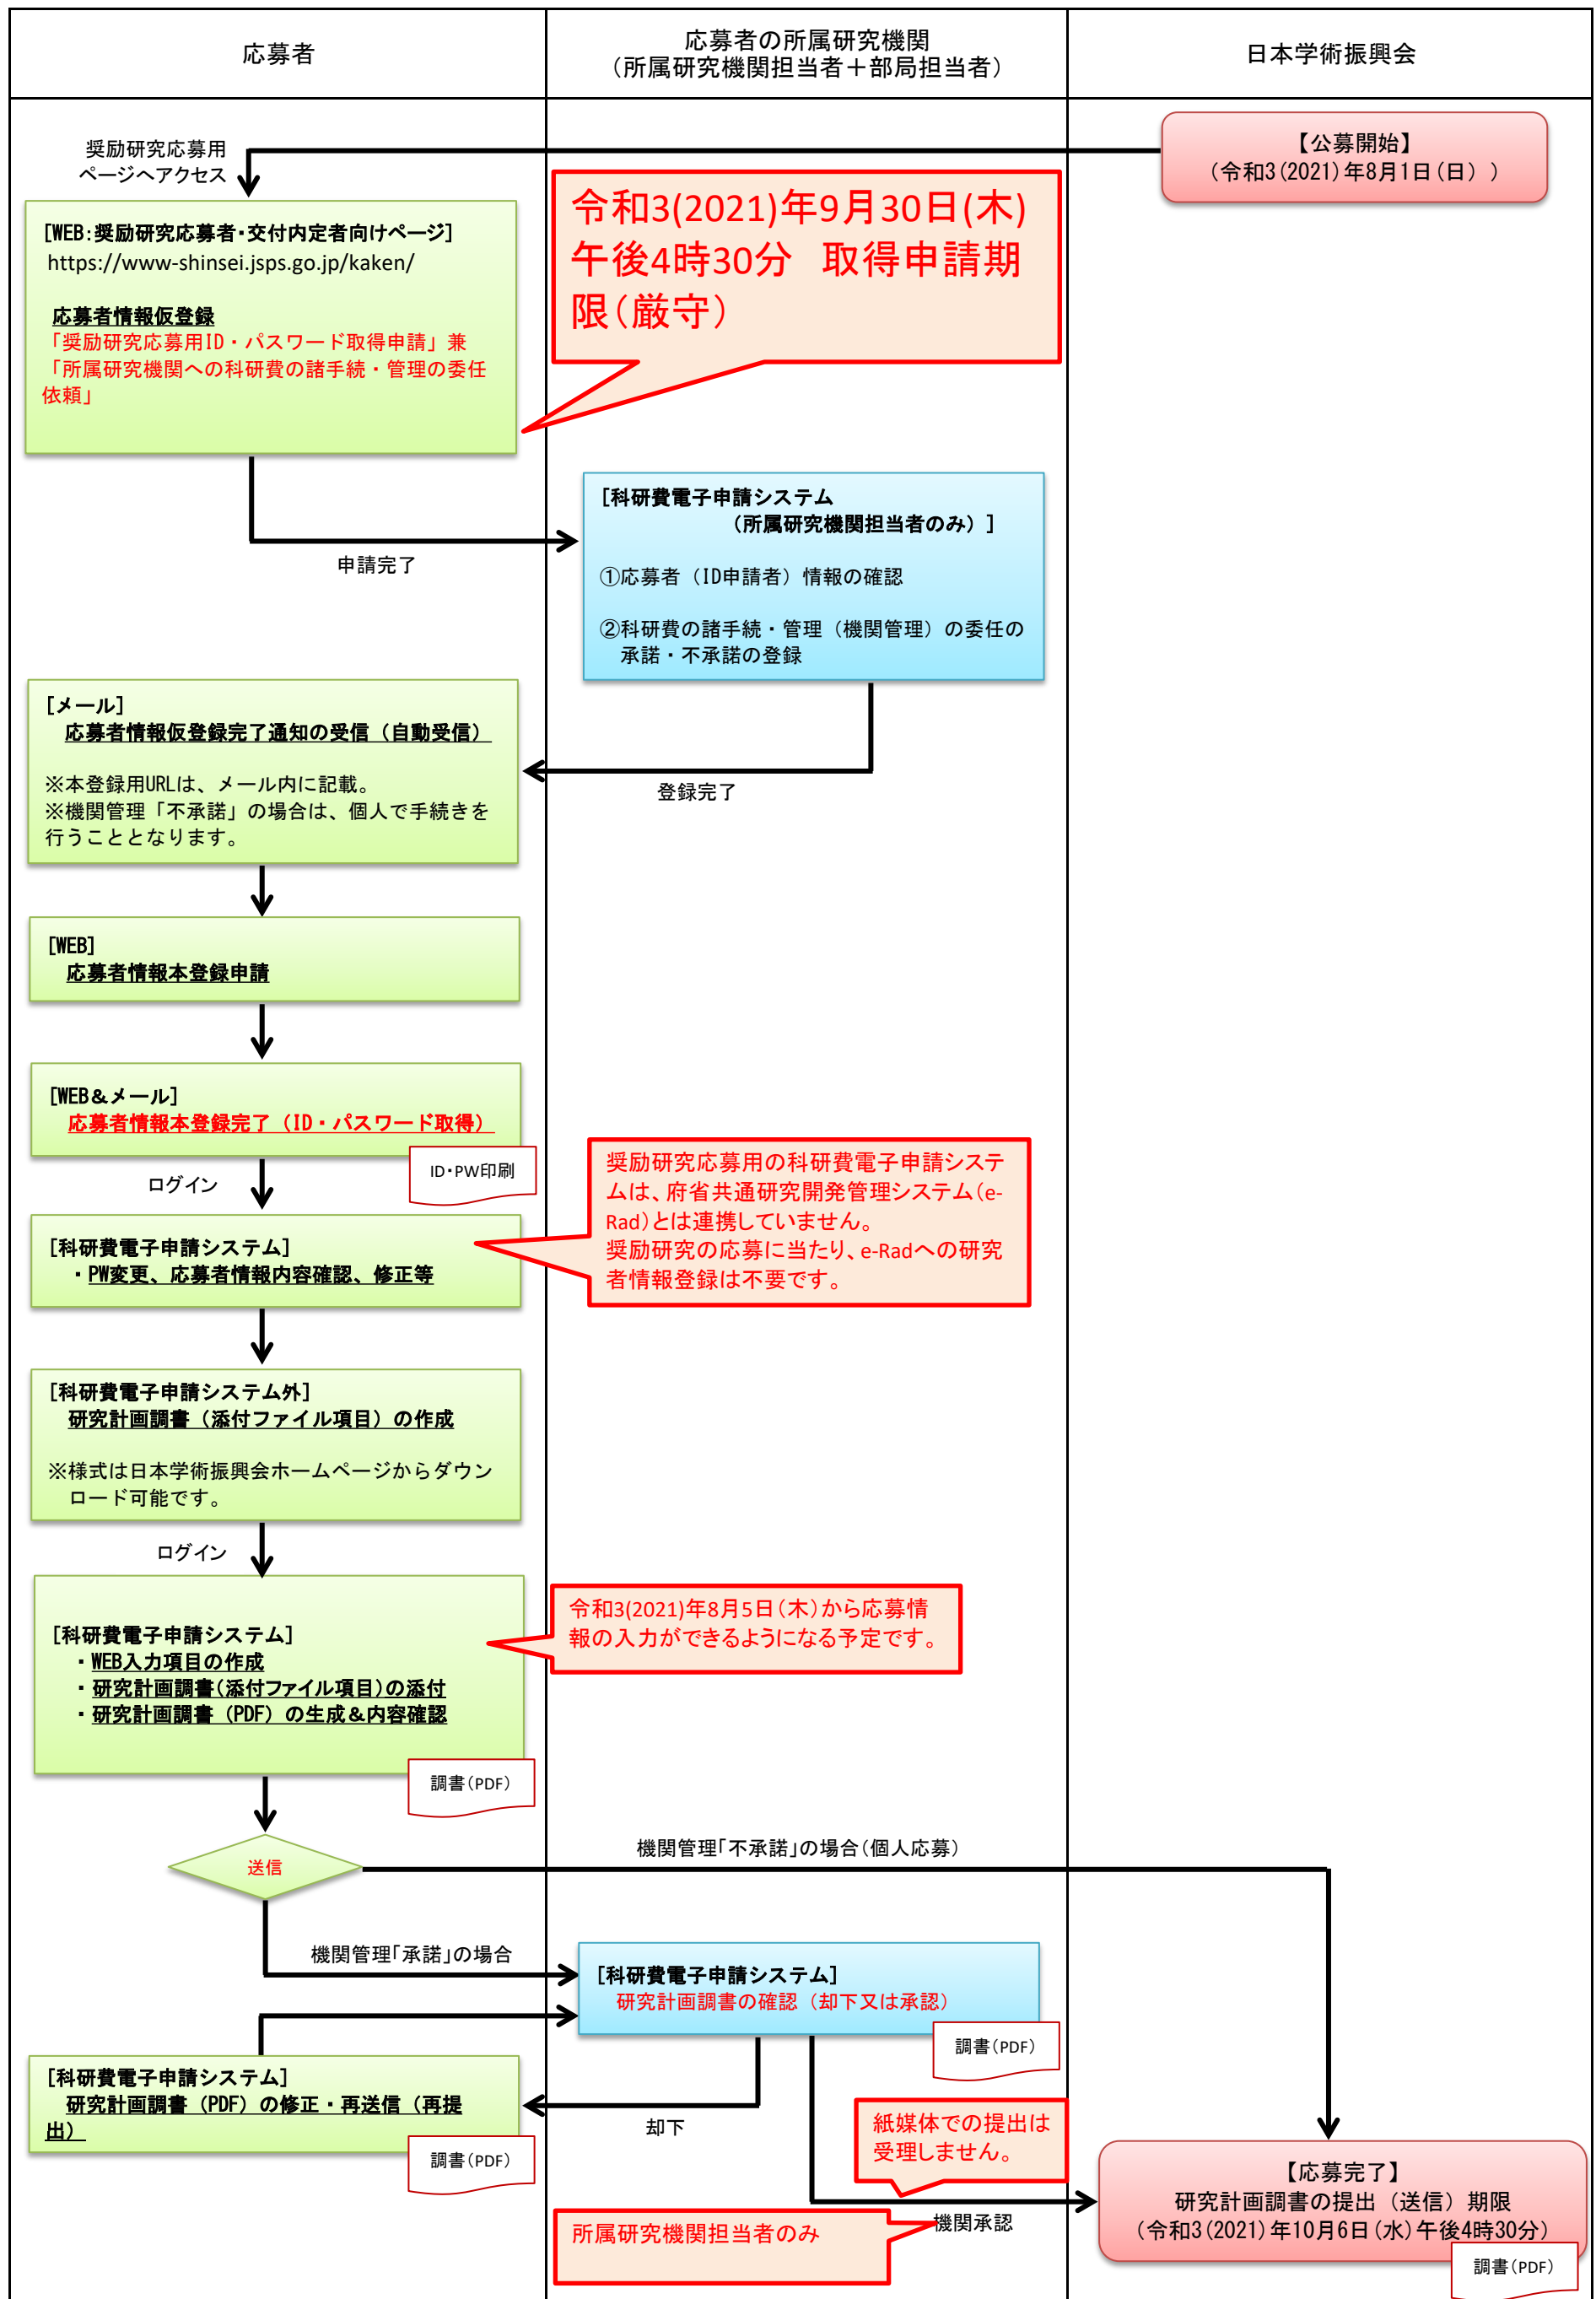

★科学研究費補助金取扱規程第2条に規定される研究機関に所属する応募者  
奨励研究 研究計画調書電子申請フロー図

★科学研究費補助金取扱規程第2条に規定される研究機関以外に所属する応募者  
奨励研究 研究計画調書電子申請フロー図