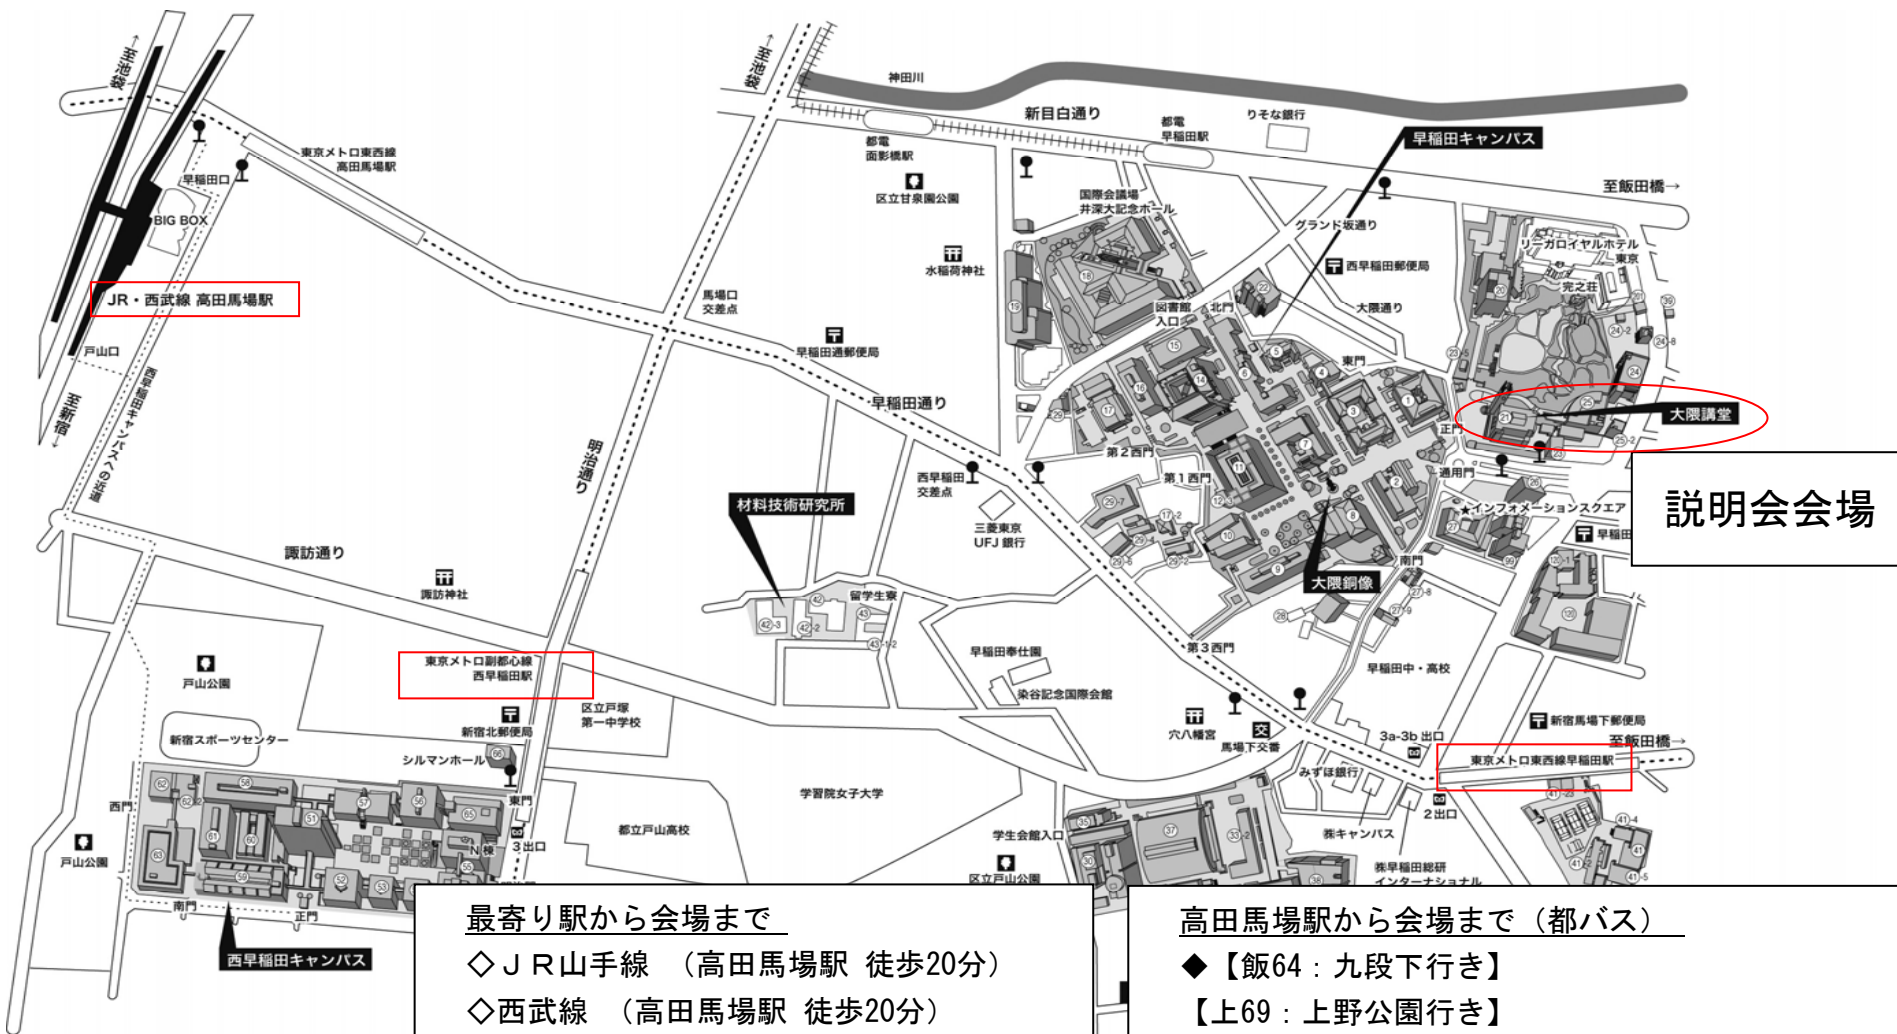

○早稲田大学 早稲田キャンパス大隈講堂 案内図

最寄り駅から会場まで

- ◇ JR山手線 (高田馬場駅 徒歩20分)
- ◇ 西武線 (高田馬場駅 徒歩20分)
- ◇ 東京メトロ
 - ・ 東西線 (早稲田駅 徒歩 5分)
 - ・ 副都心線 (西早稲田駅 徒歩17分)

高田馬場駅から会場まで (都バス)

- ◆ 【飯64 : 九段下行き】
- 【上69 : 上野公園行き】
- 高田馬場駅前～早稲田
(所要時間 約12分)