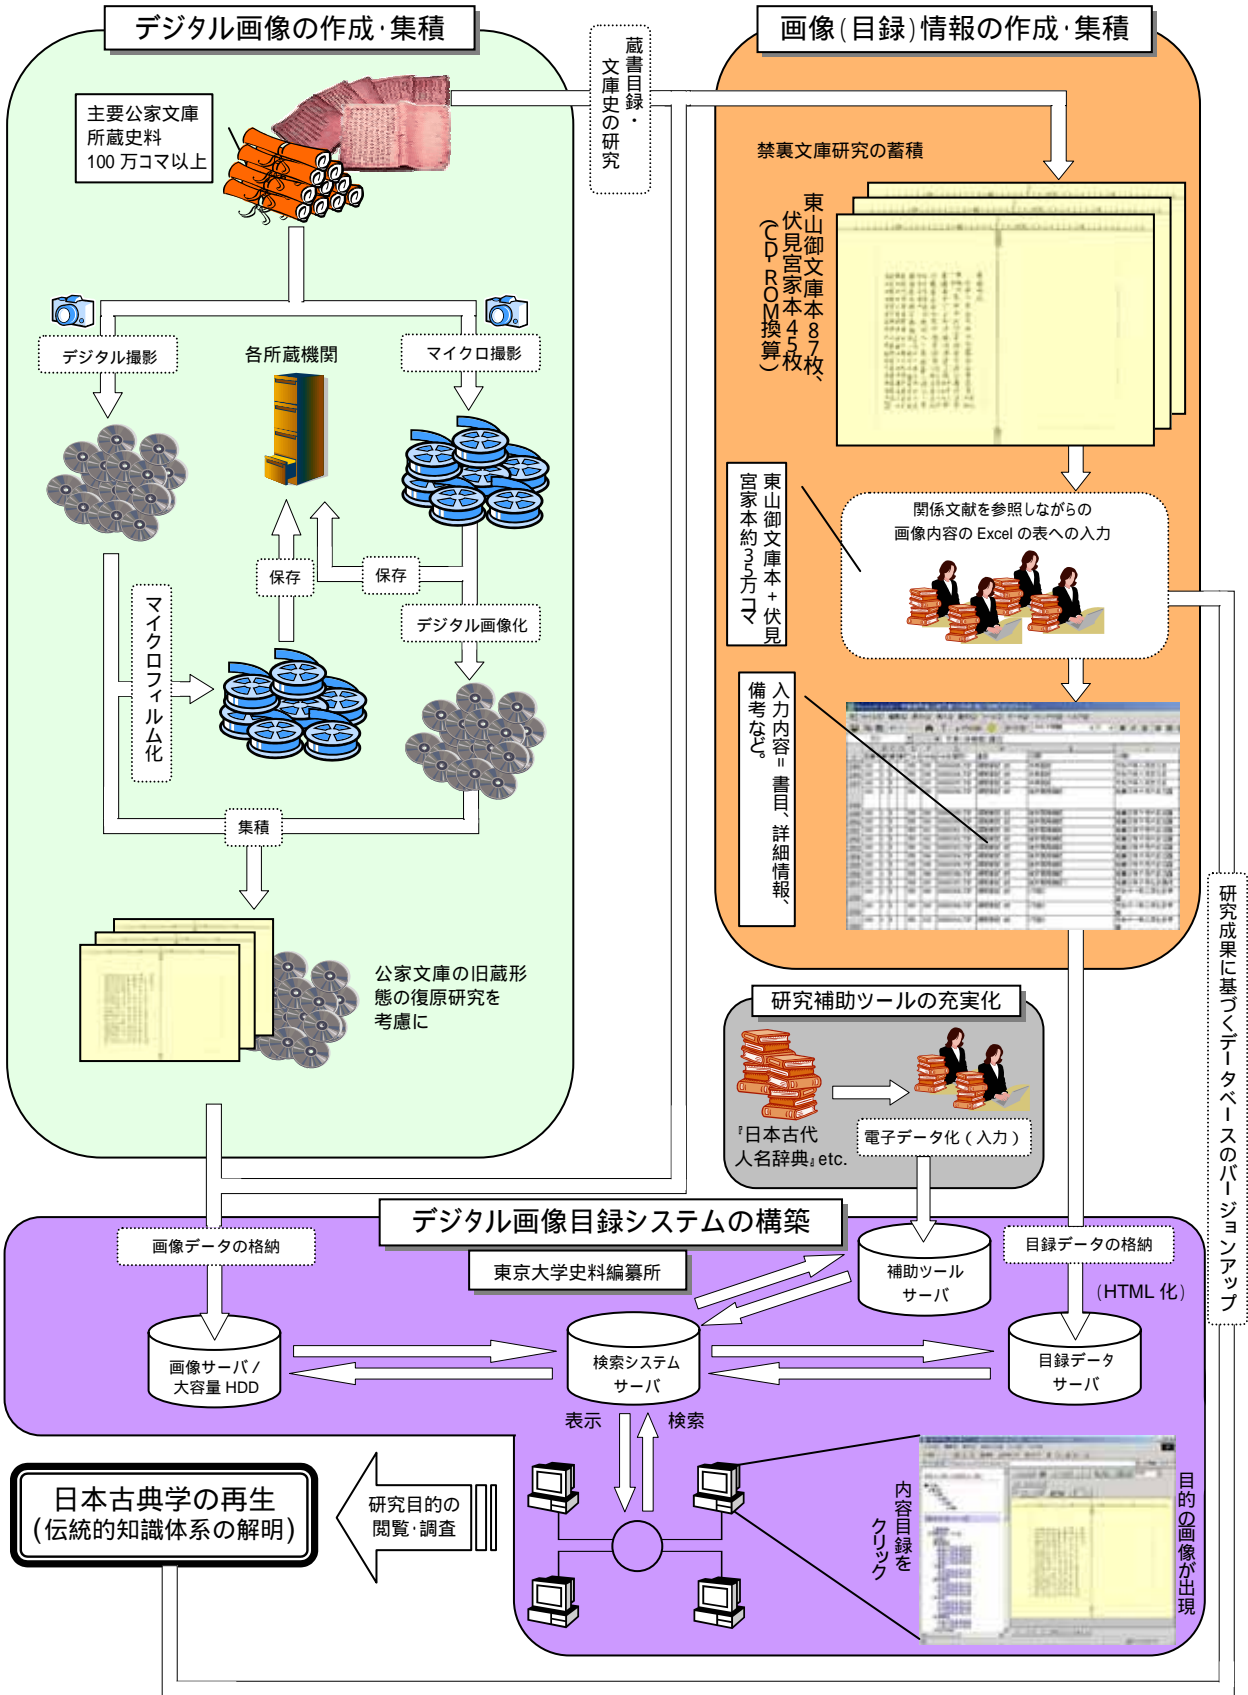

日本独自の目録学の構築

デジタル画像の作成・集積

主要公家文庫
所蔵史料
100万コマ以上

画像(目録)情報の作成・集積

デジタル画像目録システムの構築

研究成果に基づくデータベースのバージョンアップ

蔵書目録・
文庫史の研究