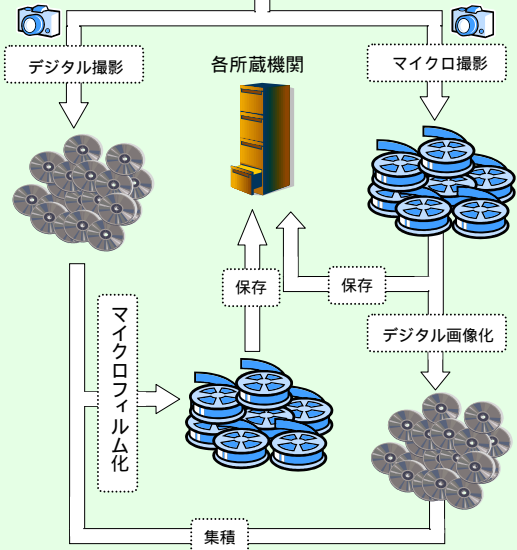

日本独自の目録学の構築

デジタル画像の作成・集積

主要公家文庫
所蔵史料
100万コマ以上

画像(目録)情報の作成・集積

デジタル画像目録システムの構築

研究成果に基づくデータベースのバージョンアップ

蔵書目録・
文庫史の研究