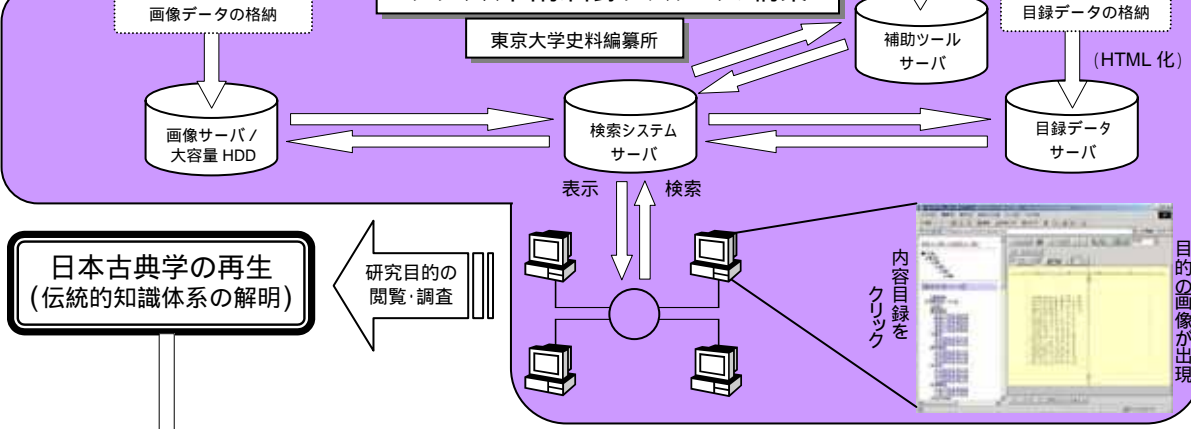

日本独自の目録学の構築

デジタル画像の作成・集積

主要公家文庫
所蔵史料
100万コマ以上

画像(目録)情報の作成・集積

デジタル画像目録システムの構築

研究成果に基づくデータベースのバージョンアップ

蔵書目録・
文庫史の研究