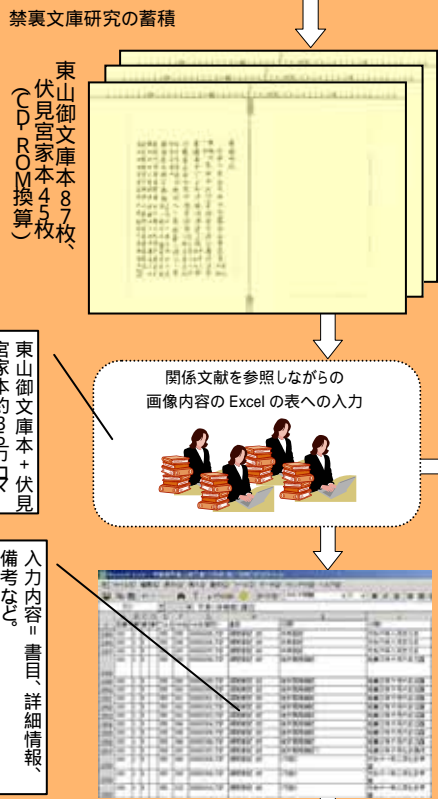

日本独自の目録学の構築

デジタル画像の作成・集積

主要公家文庫
所蔵史料
100万コマ以上

画像(目録)情報の作成・集積

デジタル画像目録システムの構築

研究成果に基づくデータベースのバージョンアップ

蔵書目録・
文庫史の研究