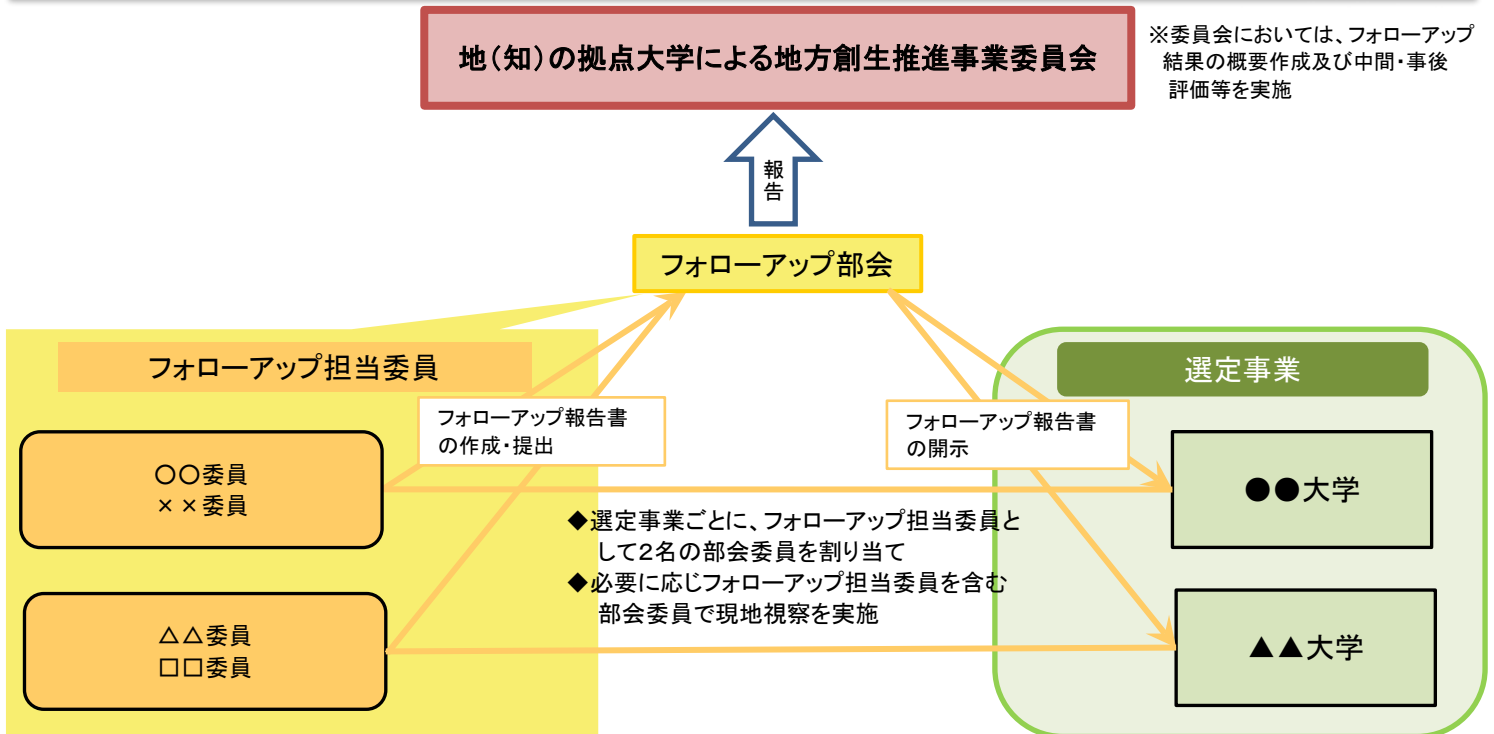

# 地(知)の拠点大学による地方創生推進事業(COC+) フォローアップの概要

## 【フォローアップのイメージ】

## 【事業期間を通じた全体の流れ】

	H25	H26	H27	H28	H29	H30	H31	H32
平成27年度 COC+選定事業42件			選定	フォローアップ				
平成25年度 COC選定事業51件	選定			平成28年度 評価	中間評価	フォローアップ	フォローアップ	事後評価
平成26年度 COC選定事業25件		選定		平成28年度 評価				

H27よりCOCはCOC+に組み込んで実施