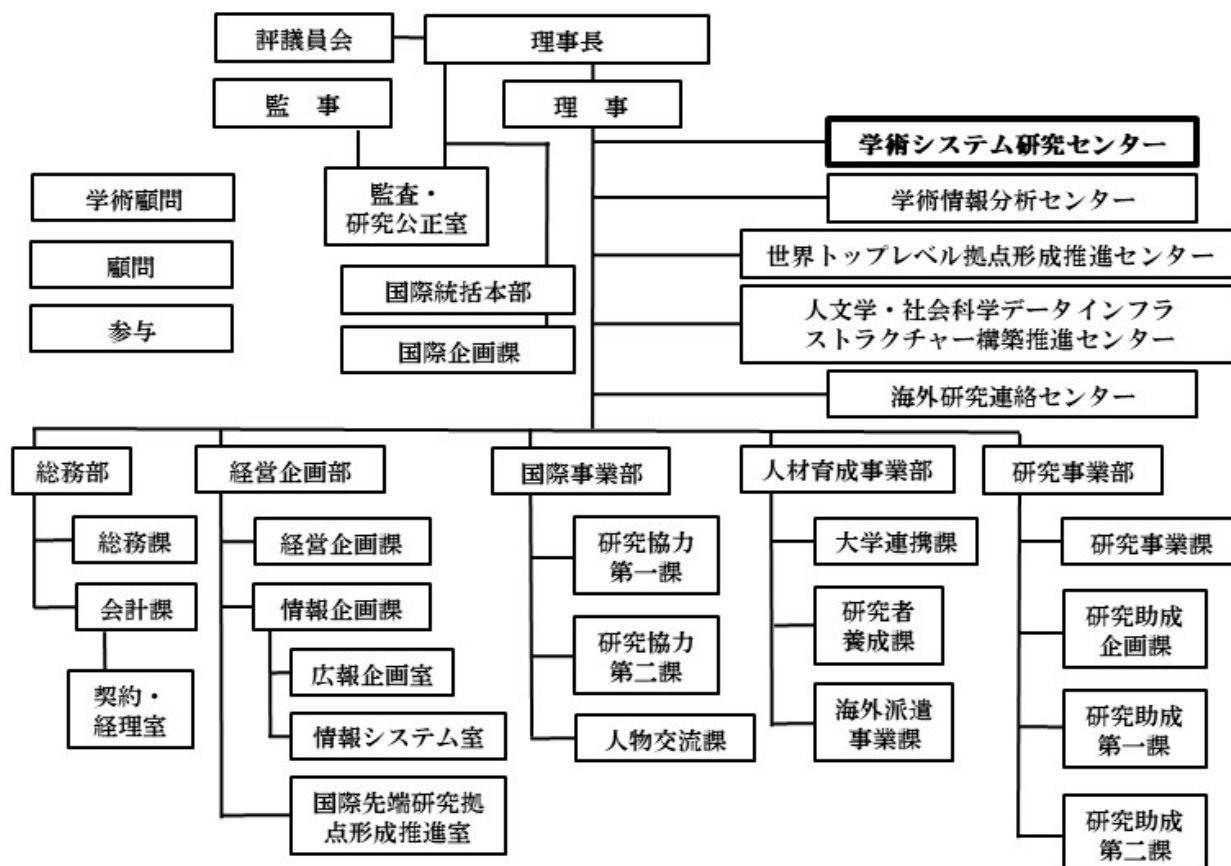

日本学術振興会及び学術システム研究センターの組織図

1. 日本学術振興会の組織図（令和3(2021)年2月現在）

2. 学術システム研究センターの組織図（令和3(2021)年2月現在）（数字は人数を示す）