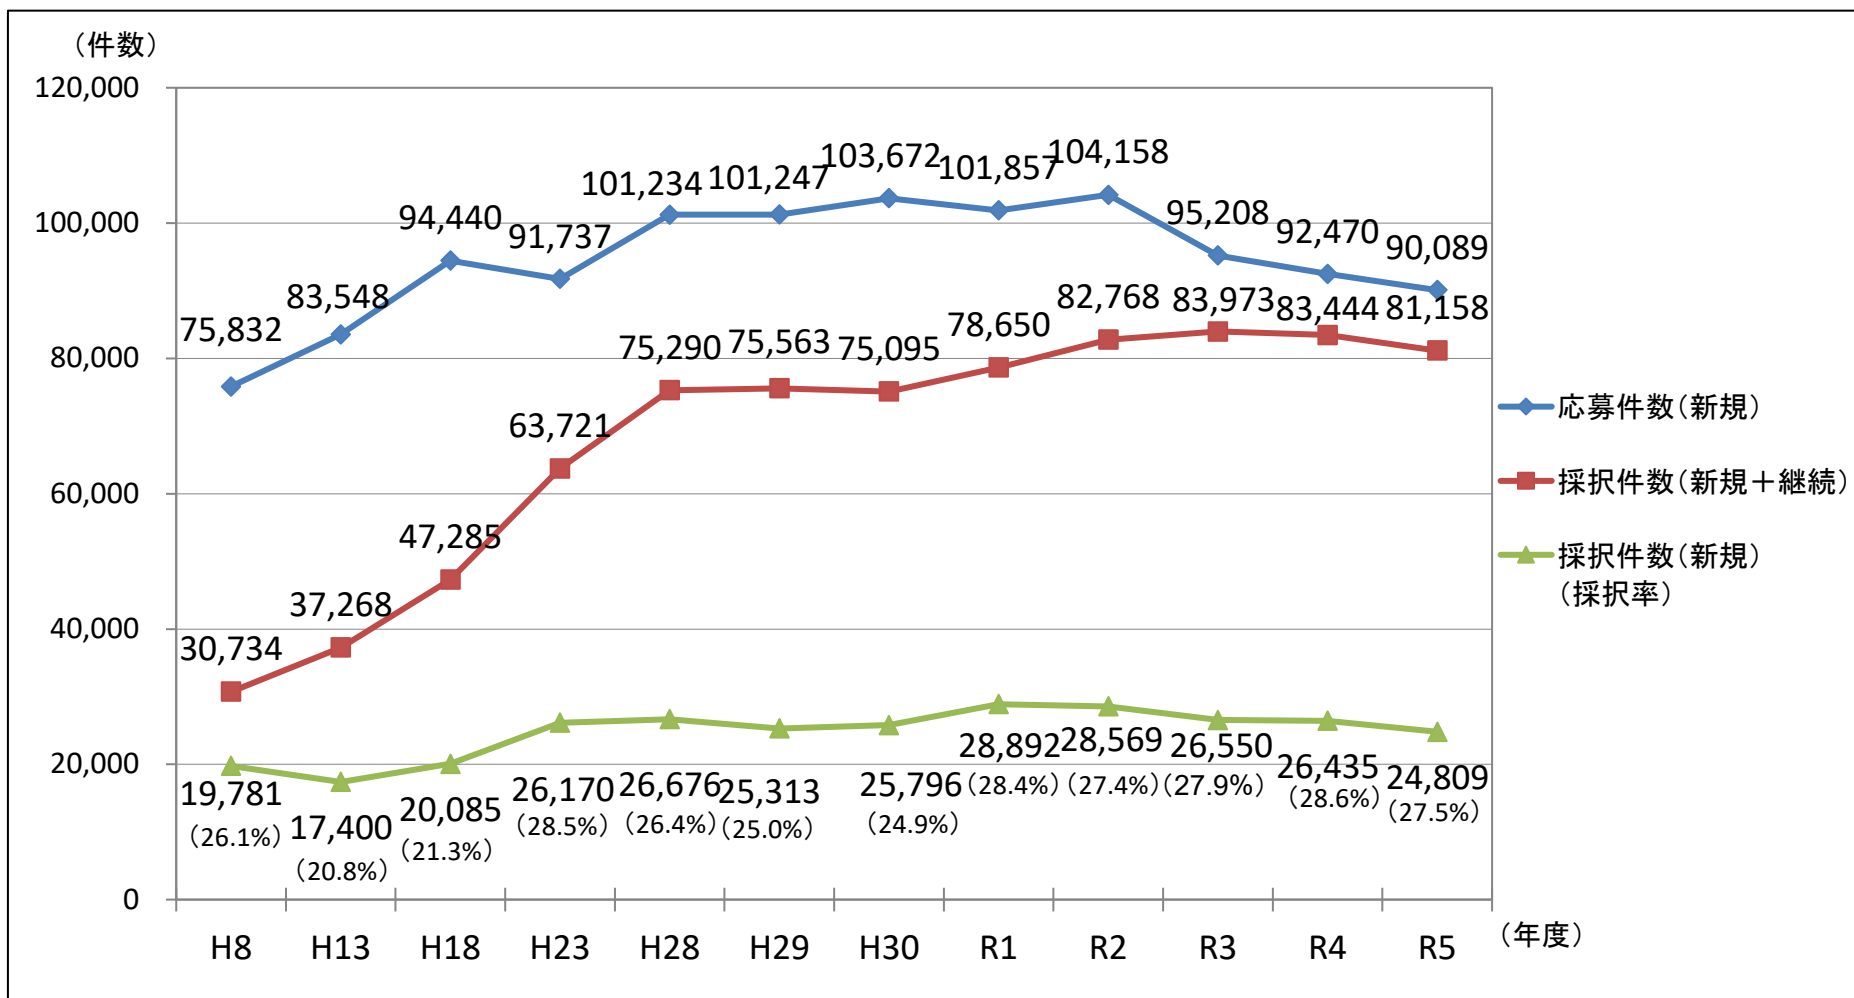

# 科研費の主な研究種目における応募件数、採択件数、採択率の推移

令和5年度においては、「特別推進研究」、「新学術領域研究(研究領域提案型)」、(公募研究)、「学術変革領域研究(A)」(計画研究及び公募研究)、「学術変革領域研究(B)」(計画研究)、「基盤研究」(特設分野研究を除く)、「挑戦的研究」(特設審査領域を除く)、「若手研究」、「研究活動スタート支援」及び「国際共同研究加速基金(国際先導研究及び国際共同研究強化(B))」について集計・掲載。