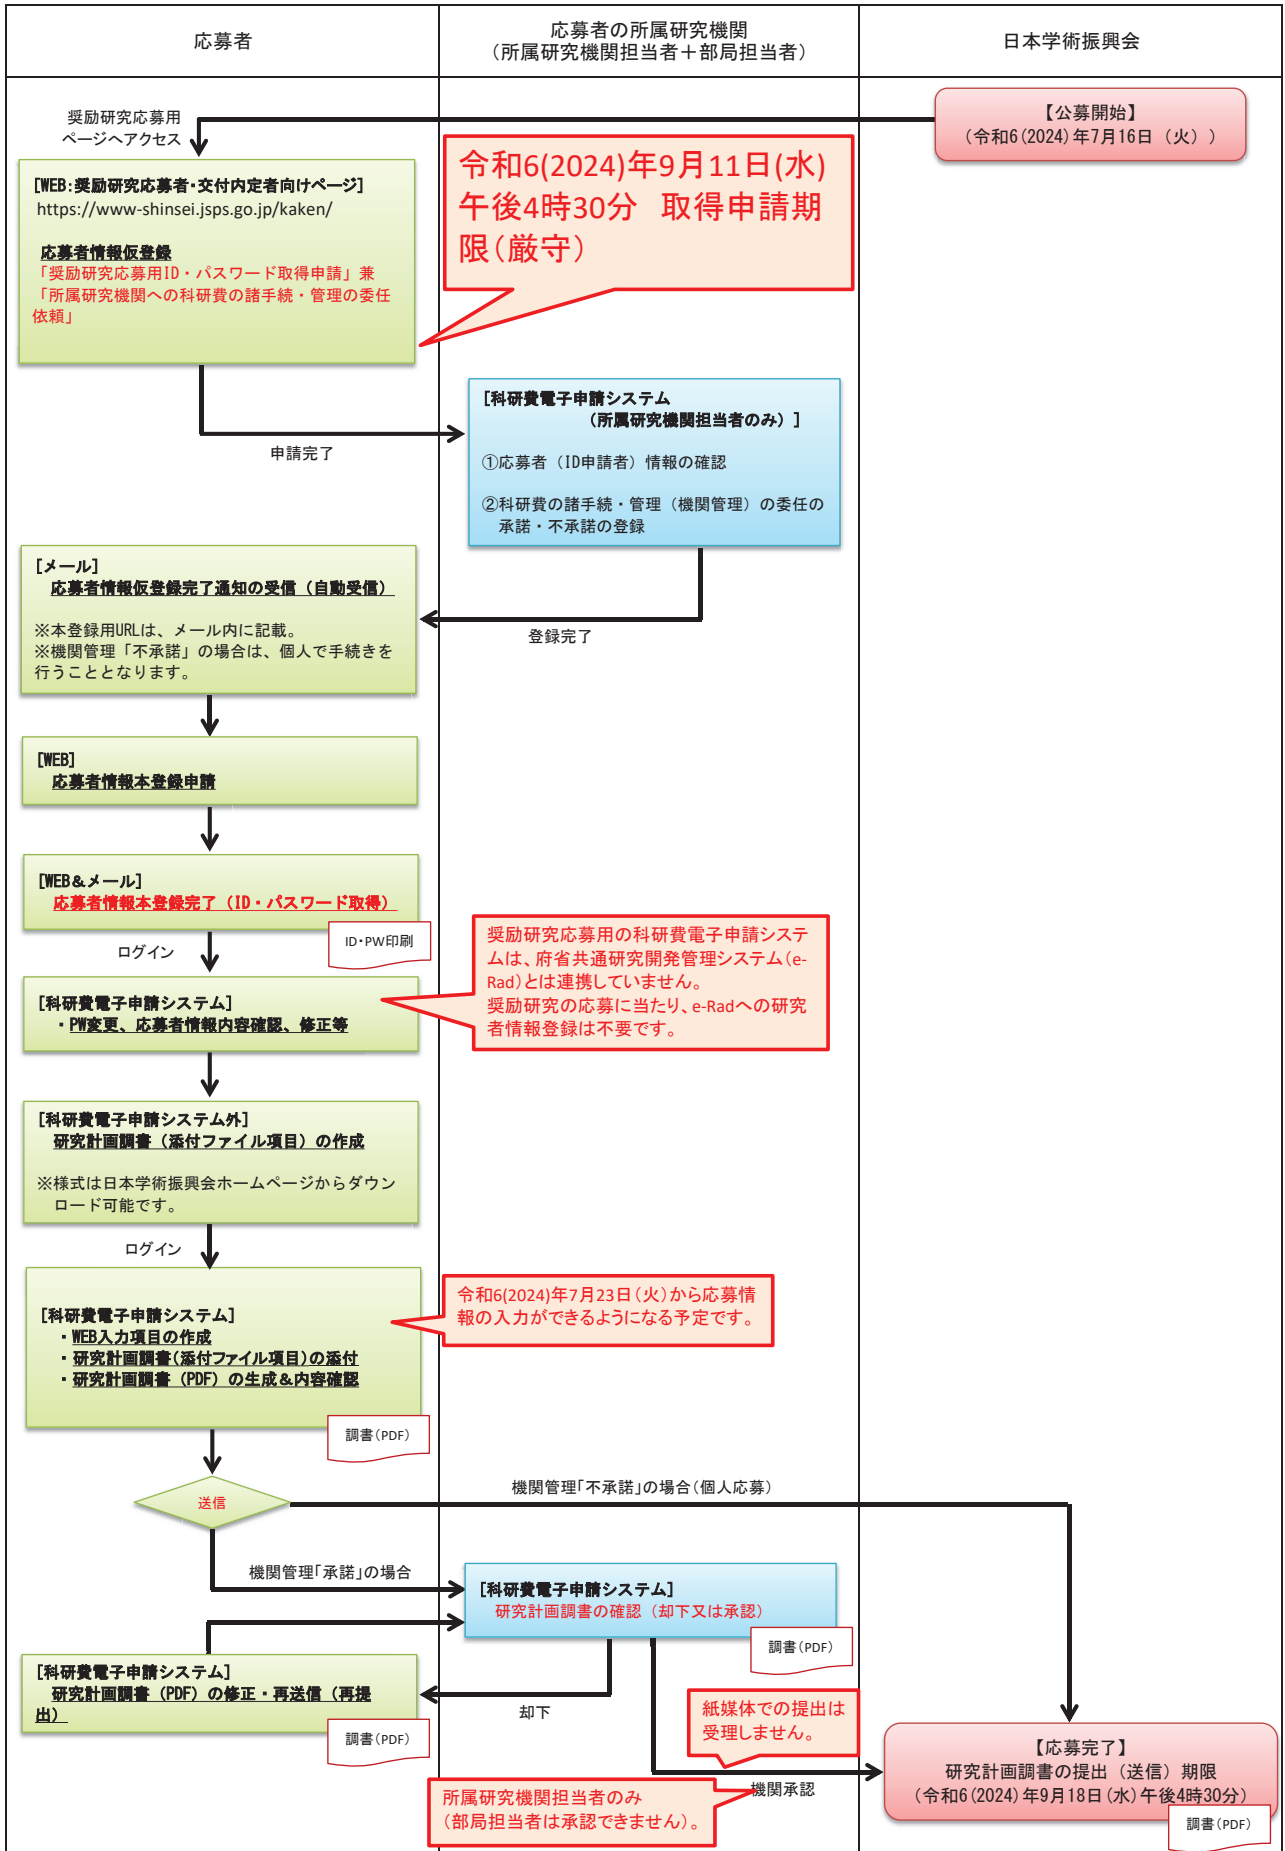

★科学研究費補助金取扱規程第2条に規定される研究機関に所属する応募者  
 奨励研究 研究計画調書電子申請フロー図

★科学研究費補助金取扱規程第2条に規定される研究機関以外に所属する応募者  
奨励研究 研究計画調書電子申請フロー図