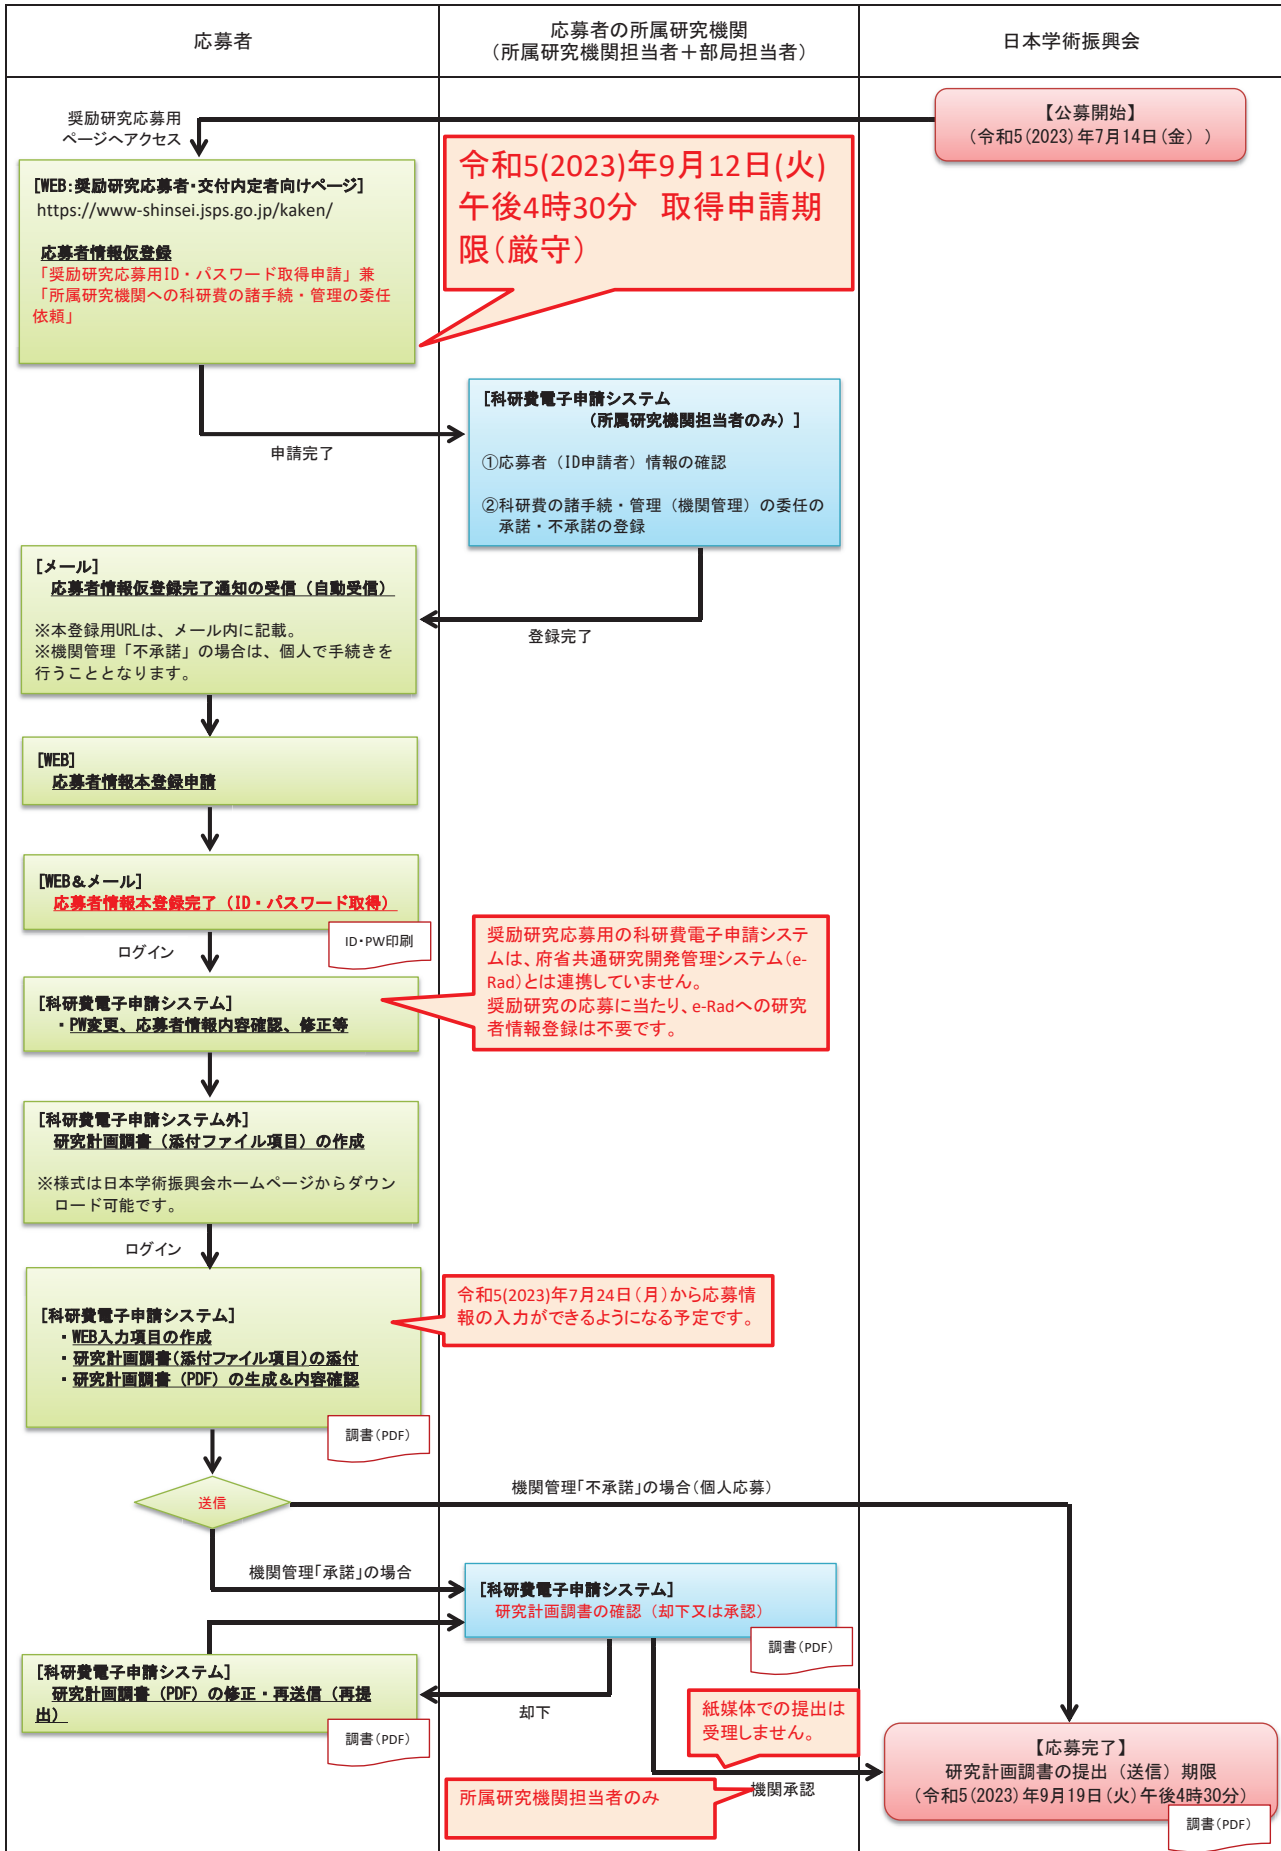

★科学研究費補助金取扱規程第2条に規定される研究機関に所属する応募者
奨励研究 研究計画調書電子申請フロー図

★科学研究費補助金取扱規程第2条に規定される研究機関以外に所属する応募者
奨励研究 研究計画調書電子申請フロー図