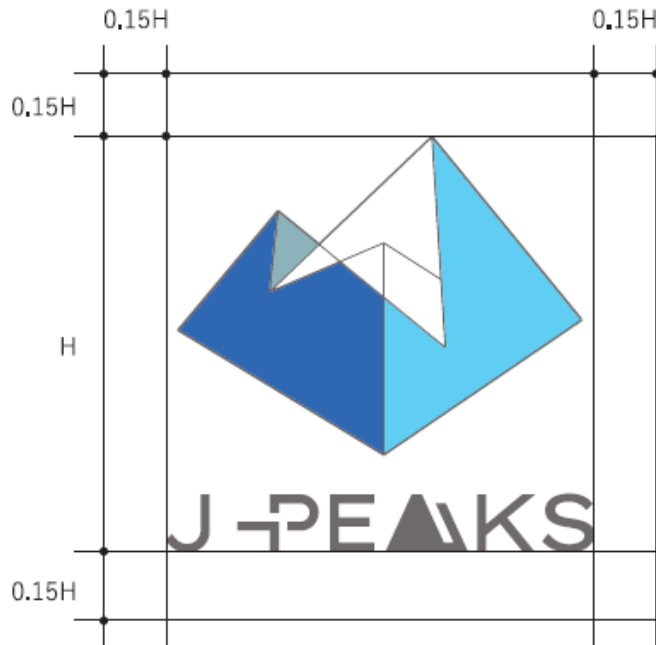

アイソレーション

表示する際には周辺に一定のアイソレーション(保護エリア)を設け、保護エリア内には他のデザイン要素や文字などは表示しないでください。
下に示したのは、最小限の保護エリアですが、表示にあたっては可能な限り大きな余白スペースを設けるよう配慮してください。

● 最小使用サイズ