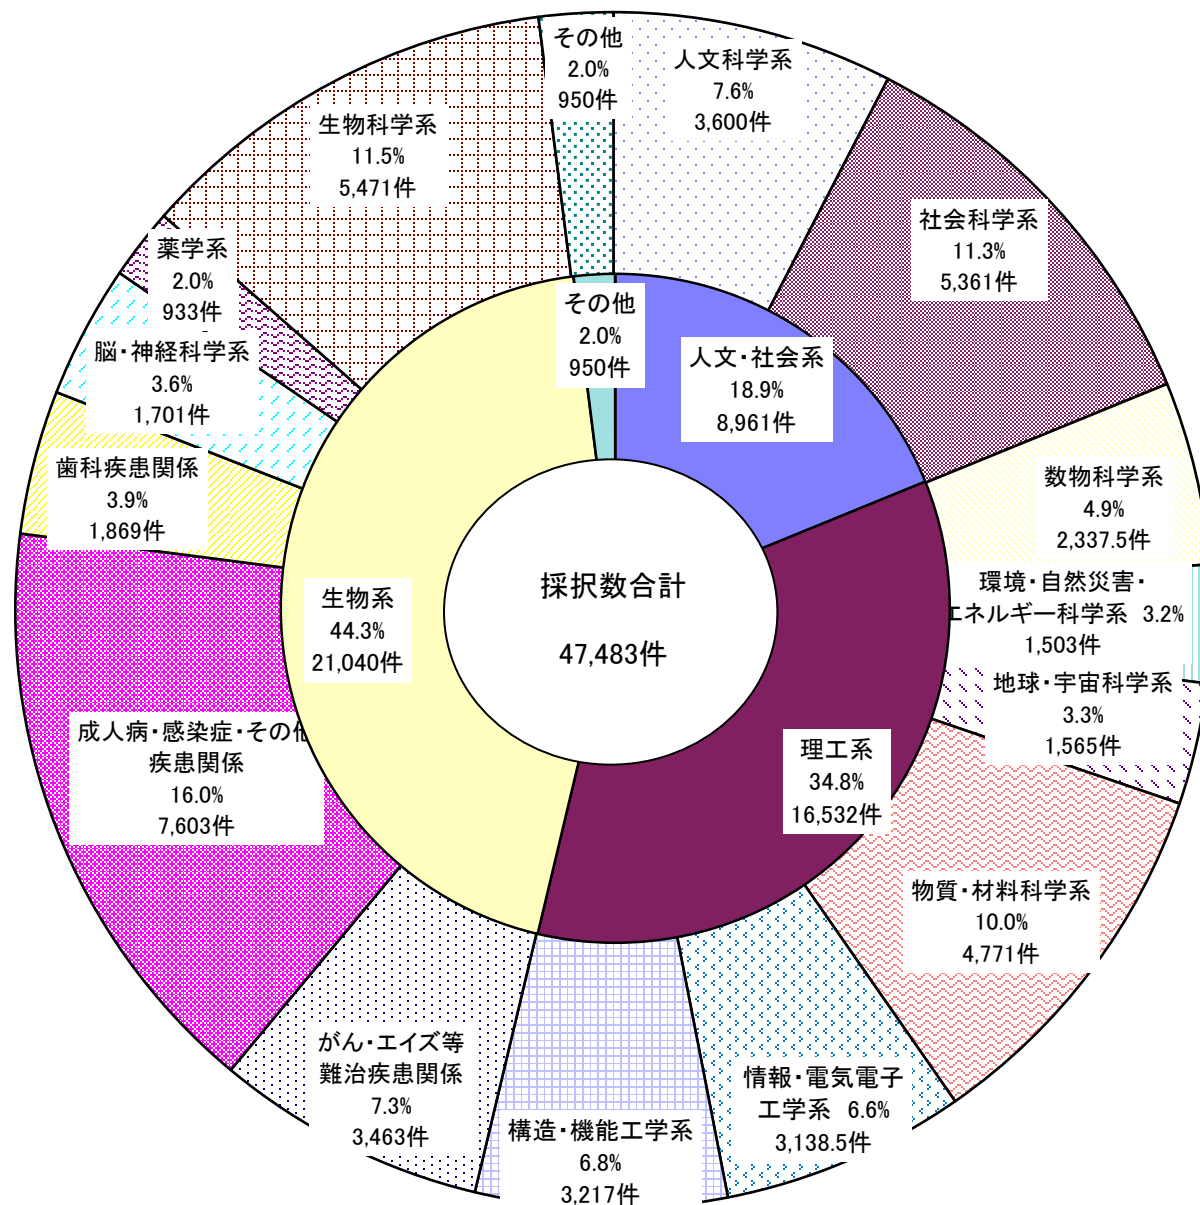

## 平成18年度科学研究費補助金 配分状況

－研究分野別の採択件数（新規採択分＋継続分）－

平成18年度科学研究費補助金のうち、奨励研究、研究成果公開促進費及び特別研究員奨励費を除く研究種目の研究課題（新規採択分＋継続分）の採択件数（47,483件）について分類したものである。