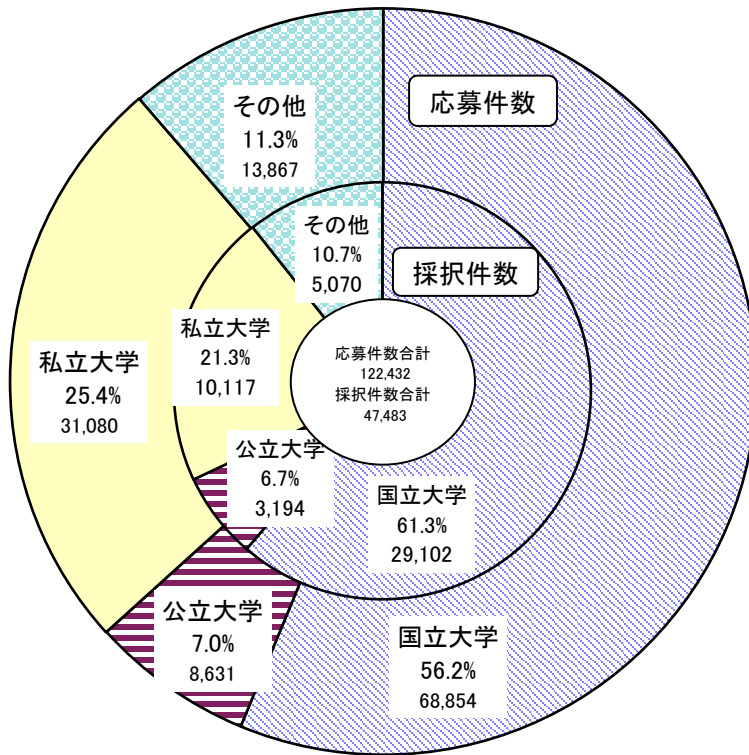

平成18年度科学研究費補助金 配分状況

－研究機関別の応募件数・採択件数(新規採択分＋継続分)－

平成18年度科学研究費補助金のうち、奨励研究、研究成果公開促進費及び特別研究員奨励費を除く研究種目への研究機関別応募件数・採択件数について分類したものである。