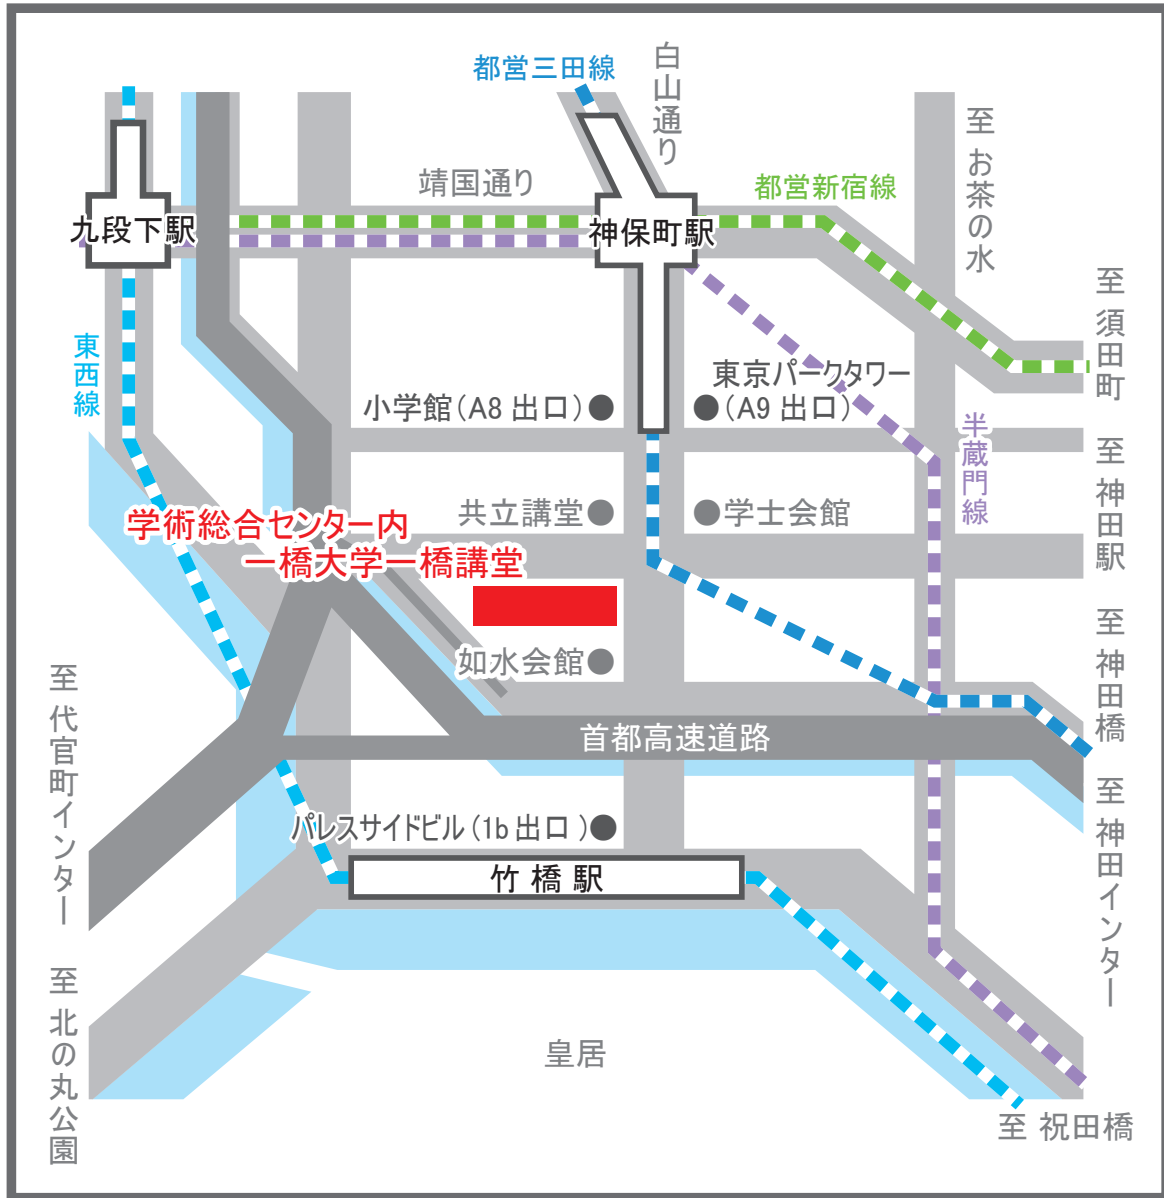

一橋大学一橋講堂への経路

【一橋大学一橋講堂】

〒101-8439 東京都千代田区一ツ橋 2-1-2 学術総合センター内

東京メトロ半蔵門線、都営三田線、都営新宿線 神保町駅 (A8・A9 出口) 徒歩 4 分

※A8 出口は、近隣ビルの工事のため平成 25 年 10 月 5 日から閉鎖しております。

お越しの際には A9 出口をご利用ください。

東京メトロ東西線 竹橋駅 (1b 出口) 徒歩 4 分